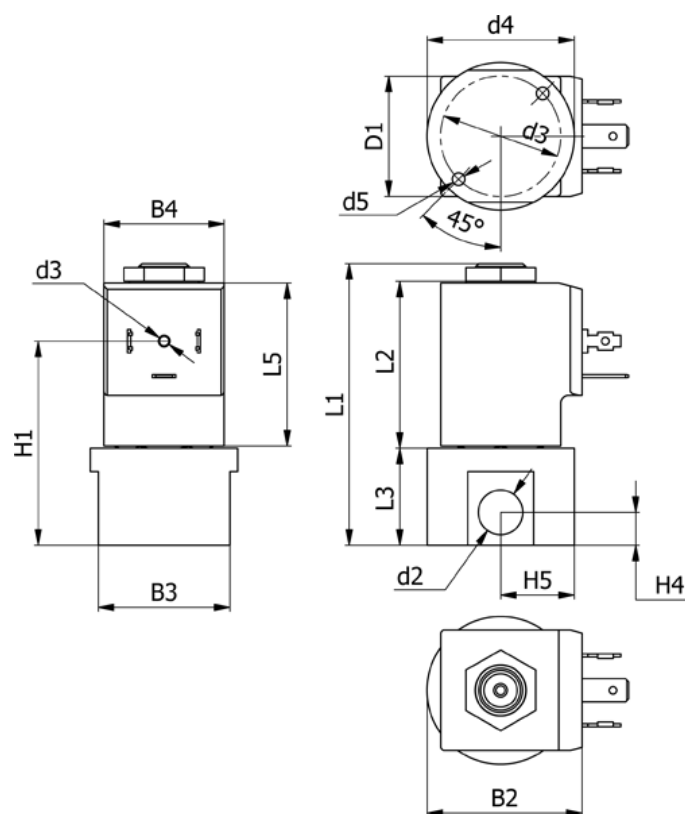

Varenummer: 588Q3C108XE0638

Beskrivelse: Magnetventil type Q3C108.XE0.638 3/2 NC
230 VAC 50HZ dyse 0,8 hus i Rustfast AISI 316 Portstr. G1/4"

Mål

B2 = 40	H1 = 52.5
B3 = 34	H4 = 8.5
B4 = 31	H5 = 19
d2 = G1/4"	L1 = 72.6
d3 = M3x4	L3 = 25
d4 = 31	L5 = 42.5
d5 = M4x8	Lysning = 0.8
Flow = 0.5	Spænding = 230 VAC 50HZ